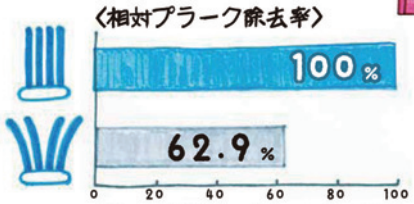

約**40%**も歯垢が落ちにくくなります!

毛先の開き具合とプラーク除去の関係
出典:(公財)ライオン歯科衛生研究所