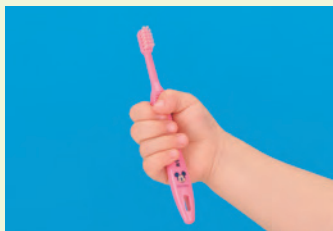

Disney

《仕上げ磨き用》

ハンドルカラー

選べる4種類

- 子供の歯列状態に合わせて選べる4種類。
口腔内で動かしやすい、スリムなネックにコンパクトなヘッドのハブラシです。

しっかり握れるためのラウンドハンドル

- どんな握り方にも対応。子供も大人もしっかり握れるためのラウンドハンドルです。

バームグリップ

乳幼児 (EX kodomo Disney13M)

小学生 (EX kodomo Disney11M)

ペングリップ

お母さん (EX kodomo Disney14M)

かわいいディズニーキャラクター

- 子供が楽しくハミガキできるように、かわいいディズニーキャラクター入り。

パッケージ

11 M